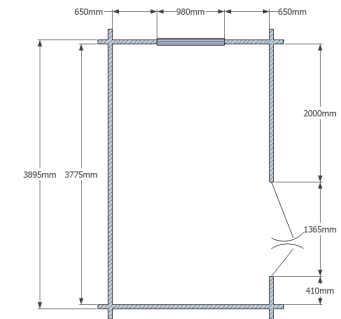

### Utvändigt mått

3,9m x 2,4m

### Tak

Underlagspapp Yam 2000

Råspont 22x95mm

Takås 45x220mm

Vattbrädor 22x95mm

Takfotsbrädor dubbla 22x95

Undre vindskivor 22x170mm

Övre vindskivor 22x120mm

### Övrigt

Dubbeldörr 13x9

Fönster 2 glas kopplat 9x5

Utvändiga foder 22x120mm

Styrgåtor 4<sup>st</sup>

Låssats inkl. trycke 1<sup>st</sup>