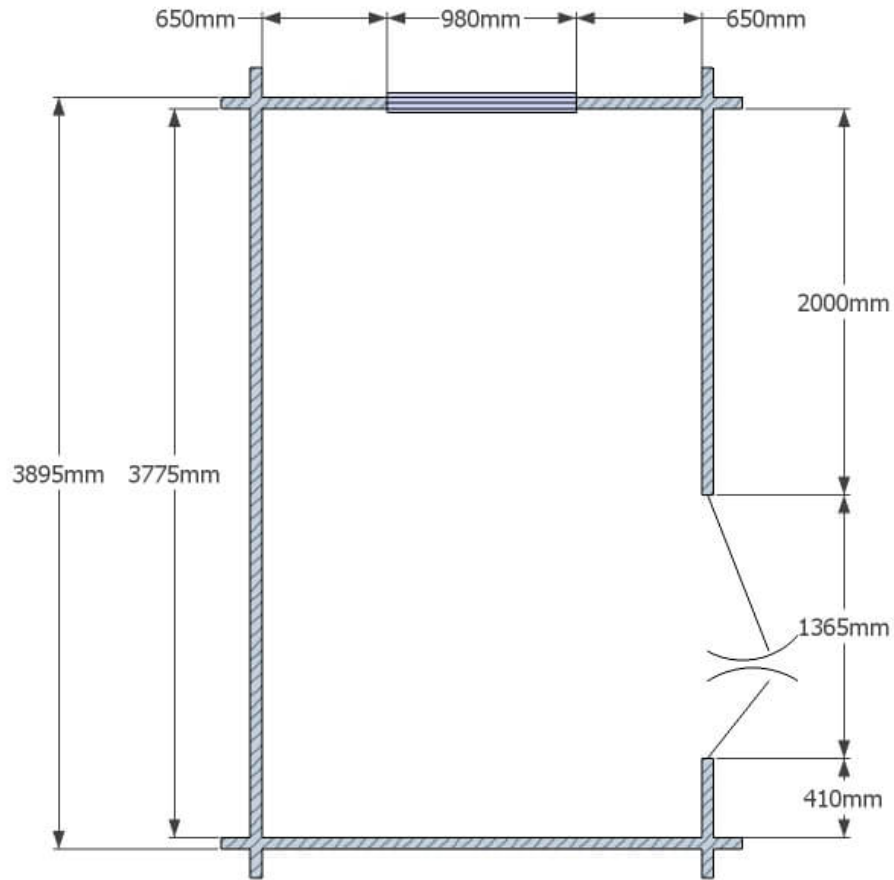

## Förrådsbod 9,4 m<sup>2</sup>

### Utvändigt mått

3,9m x 2,4m

### Stomme

Dubbelspontat furu timmer 70x145mm

### Övrigt

Dubbeldörr 13x9

Fönster 2 glas kopplat 9x5

Utvändiga foder 22x120mm

Styrgåtor 4<sup>st</sup>

Låssats inkl. trycke 1<sup>st</sup>