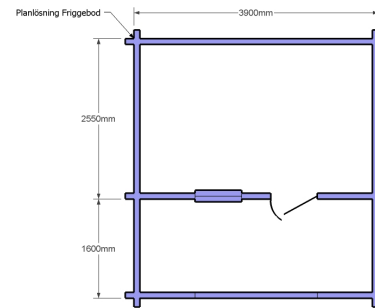

Friggebod med veranda 9,9 m²

Utvändigt mått

3,9m x 2,55m

Stomme

Dubbelspontat furu timmer 70x145mm

Golv

Bärläkt 45x45mm

Bjälklag 45x145mm