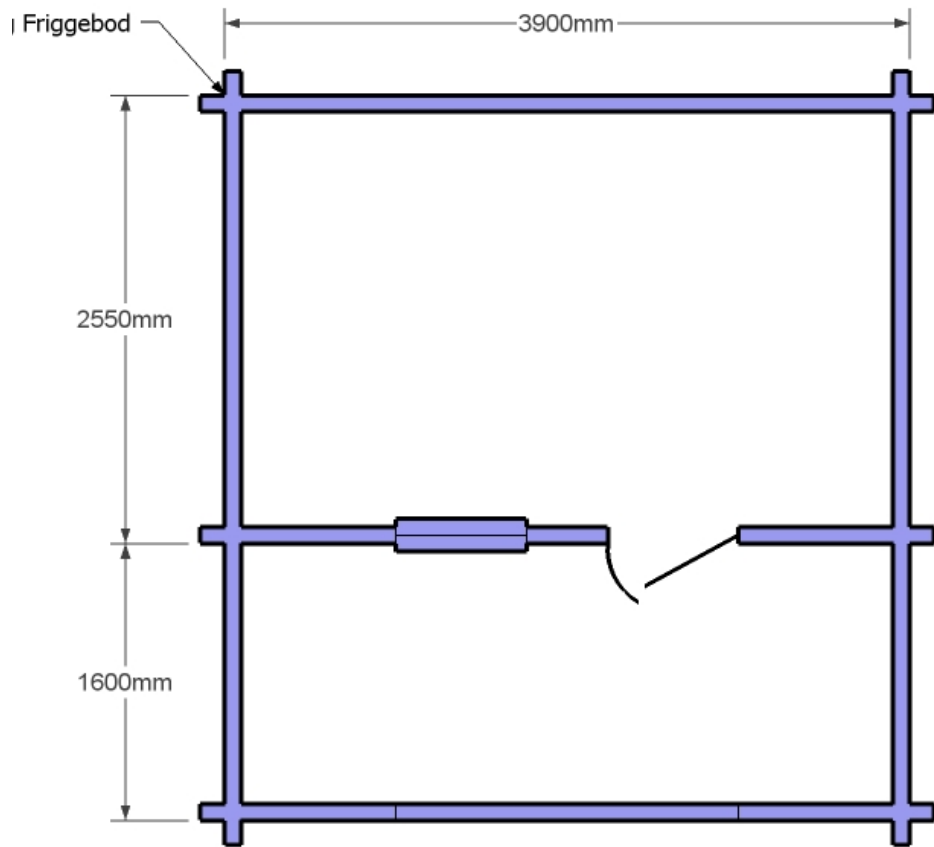

Friggebod med veranda 9,9 m²

Utvändigt mått

3,9m x 2,55m

Stomme

Dubbelspontat furu timmer 70x145mm

Golv

Bärläkt 45x45mm

Bjälklag 45x145mm

Furugolv ekonomi 25x159 mm

Tak

Underlagspapp Yam 2000

Råspont 22x95mm

Åsar 3st 45x145mm

Vattbrädor 22x95mm

Takfotsbrädor dubbla 22x95

Undre vindskivor 22x170mm

Dubbeldörr 8x19 glas

Fönster 2 glas kopplat 8x10 spröjsat

Utvändiga foder 22x120mm

Styrgåtor 4st

Låssats inkl. trycke 1st

Lindalens Trä & Timmerhus AB

Örebrovägen 434

61010 Ljusfallshammar