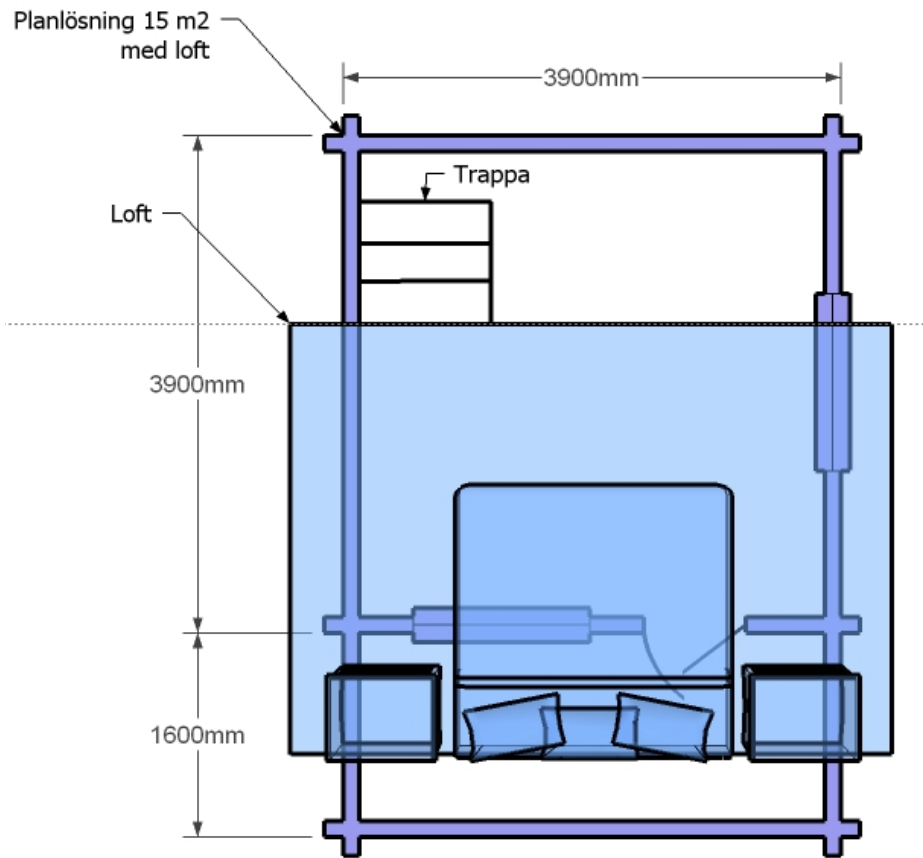

Timmerstuga 15 m² med loft

Utvändigt mått

3,9m x 5,5m

Stomme

Dubbelspontat furu timmer 70x145mm

Golv

Bärlina 63x150mm

Bärläkt 45x45mm

Bjälklag 45x45mm

Mellanbjälklag 70x140mm

Trossbotten board 6mm vaximpr.

Upplägg för board 25x25mm

Mineralull 95mm

Furu golv ekonomi 25x159mm

Tak

Åsar 66x315mm limträ 3st