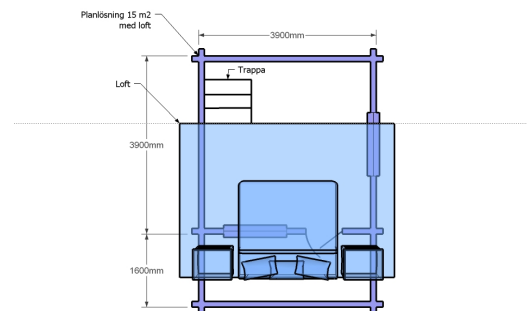

Timmerstuga 15 m² med loft

Utvändigt mått

3,9m x 5,5m

Stomme

Dubbelspontat furu timmer 70x145mm

Golv

Bärlina 63x150mm

Bärläkt 45x45mm

Bjälklag 45x45mm

Mellanbjälklag 70x140mm

Trossbotten board 6mm vaximpr.

Upplägg för board 25x25mm

Mineralull 95mm

Furu golv ekonomi 25x159mm

Tak

Åsar 66x315mm limträ 3st